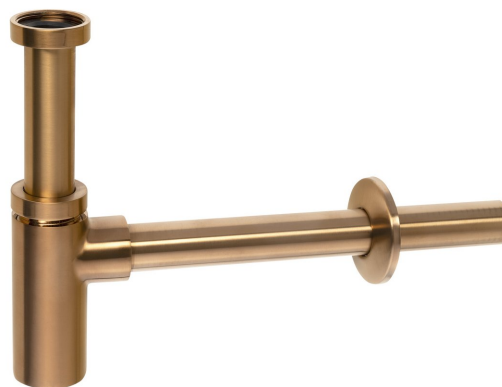

Syfon umywalkowy 5/4", odpływ 32mm, miedź mat

Kod: SI521

Właściwości

Kolor: Miedź mat

Materiał: Mosiądz

Gwarancja: 2 lata

Karta techniczna