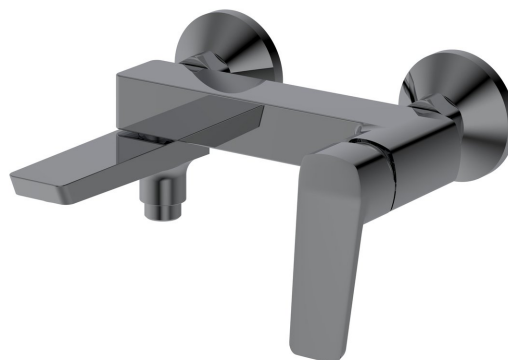

FLERY bateria wannowa/prysznicowa ścienna z obrotową wylewką, gun metal

Kod: FY010GM

Rozmiary

Szerokość: 200 mm

Głębokość: 178 mm

Właściwości

Kolor: Gun metal

Materiał: Mosiądz

Gwarancja: 4 lata