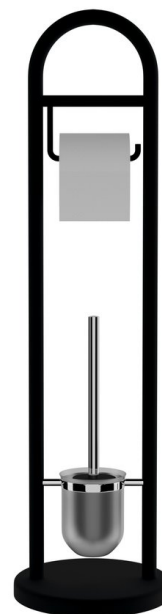

## JUNDAH stojak z uchwytem na papier toaletowy i szczotkę do WC, czarny

Kod: 11123110

### Rozmiary

Średnica: 204 mm  
 Szerokość: 204 mm  
 Wysokość: 797 mm  
 Głębokość: 204 mm

### Właściwości

Kolor: Czarny  
 Materiał: Stal  
 Gwarancja: 2 lata