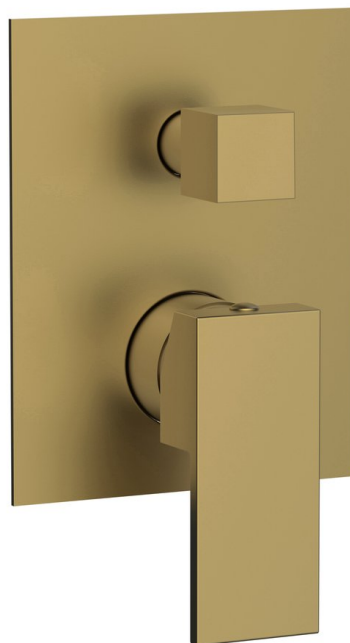

## CUBEMIX bateria prysznicowa, podtynkowa, 2 wyjścia, złoto mat

Kod: CM042GB

### Rozmiary

Szerokość: 120 mm

Wysokość: 150 mm

### Właściwości

Kolor: Złoty mat

Materiał: Mosiądz

Gwarancja: 6 lat