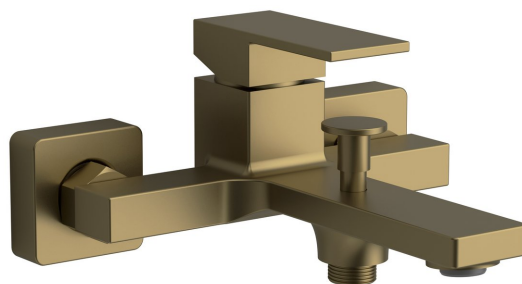

CUBEMIX bateria wannowa ścienna, złoto mat

Kod: CM010GB

Rozmiary

Szerokość: 210 mm

Właściwości

Kolor: Złoty mat

Materiał: Mosiądz

Gwarancja: 6 lat