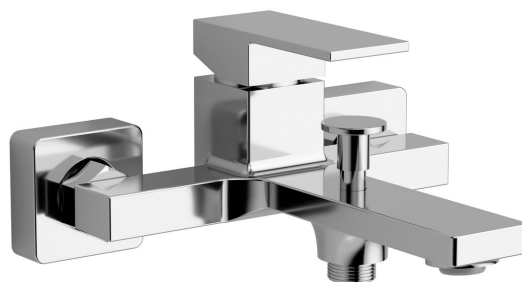

CUBEMIX bateria wannowa ścienna, chrom

Kod: CM010

Rozmiary
Szerokość: 210 mm

Właściwości

Kolor: Chrom
Materiał: Mosiądz
Gwarancja: 6 lat

Karta techniczna