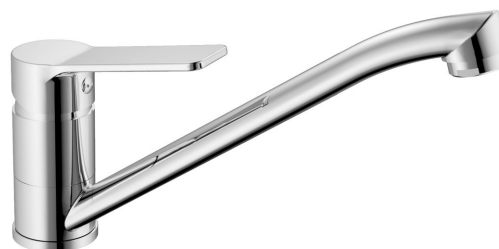

## SINTRA bateria kuchenna, chrom

Kod: SX070

### Rozmiary

Wysokość: 149 mm

Głębokość: 248 mm

### Właściwości

Kolor: Chrom

Materiał: Mosiądz

Kształt: Obłe

Instalacja: Stojąca

Typ sterowania: Dźwignia

Średnica głowicy: 35 mm

Wysokość wypływu  
wody: 123 mm

Wyposażenie: Obrotowa wylewka

Waga / szt.: 1.21 kg

Opakowanie: 1 szt.

Gwarancja: 4 lat