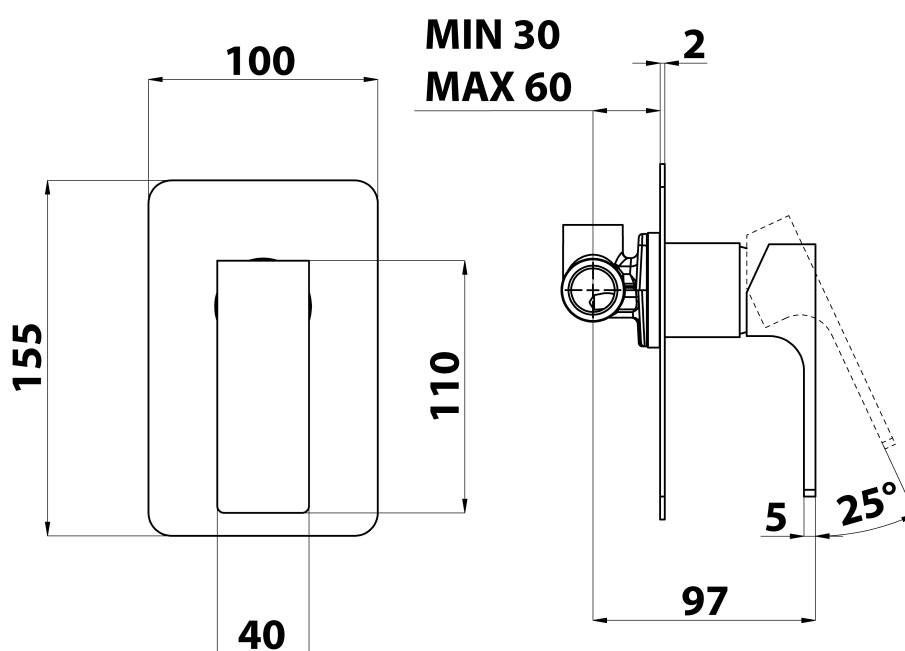

Karta produktu

Kod: FT041

FORATA bateria prysznicowa podtynkowa, 1 wyjście,
chrom

**SHOWER OUTLET
G1/2"**

**COLD WATER
G1/2"**

**HOT WATER
G1/2"**