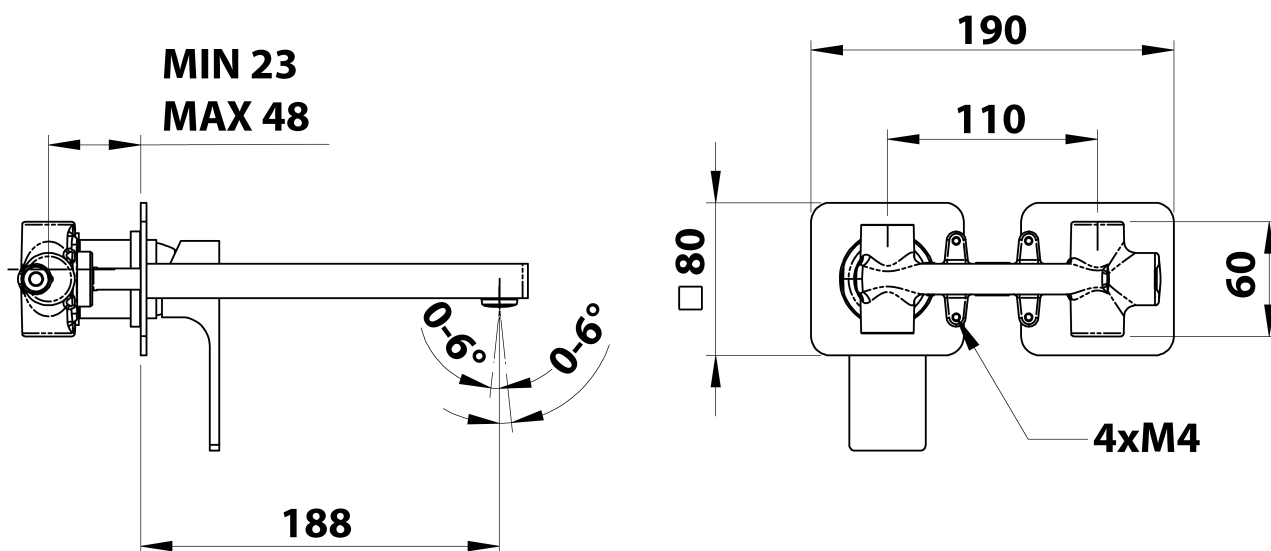

Karta produktu

Kod: FT018

FORATA bateria umywalkowa podtynkowa, wylewka
20cm, chrom

COLD WATER
G1/2"

HOT WATER
G1/2"