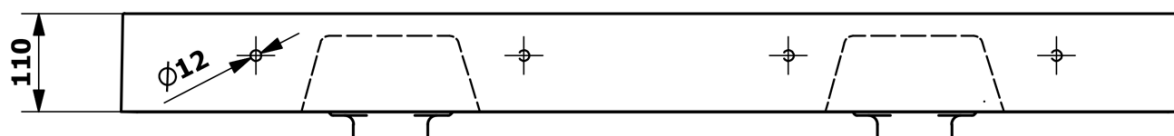

Karta produktu

Kod: **GU119-0**

**GODIVA umywalka podwójna kompozytowa 119x44cm,
bez otworu na baterię, biały**

C-C (1:6)