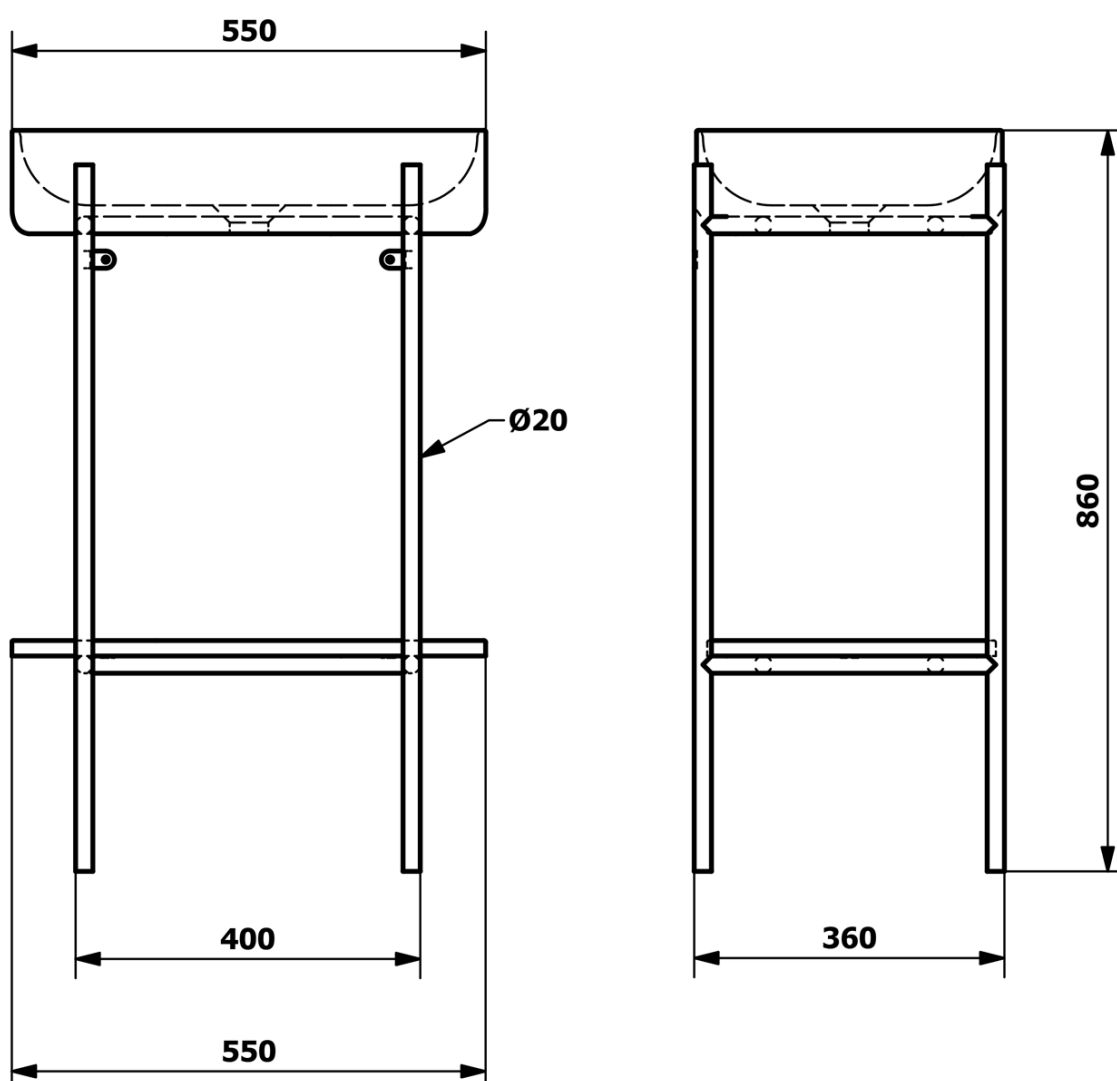

Karta produktu

Kod: SKA570-2

PUNO konsola pod umywalkę 550x780x360, czarny mat

UBC s.r.o.

Mělnická 87
250 65 Líbeznice
Republika Czeska