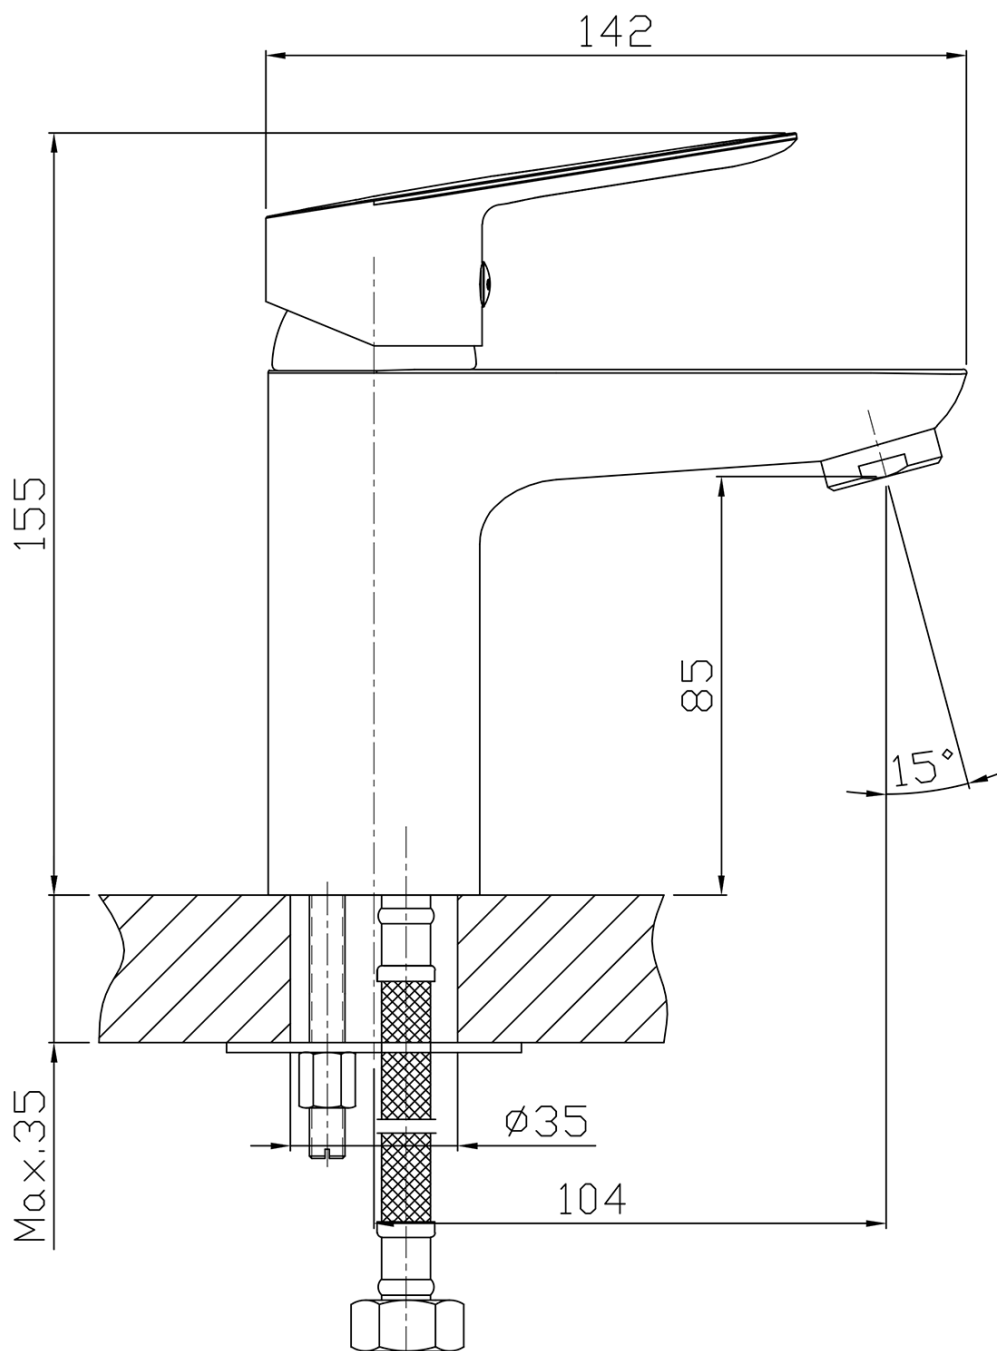

Karta produktu

Kod: **LT602B**

LOTTA bateria umywalkowa bez odpływu, czarny

UBC s.r.o.

Mělnická 87
250 65 Líbeznice
Republika Czeska