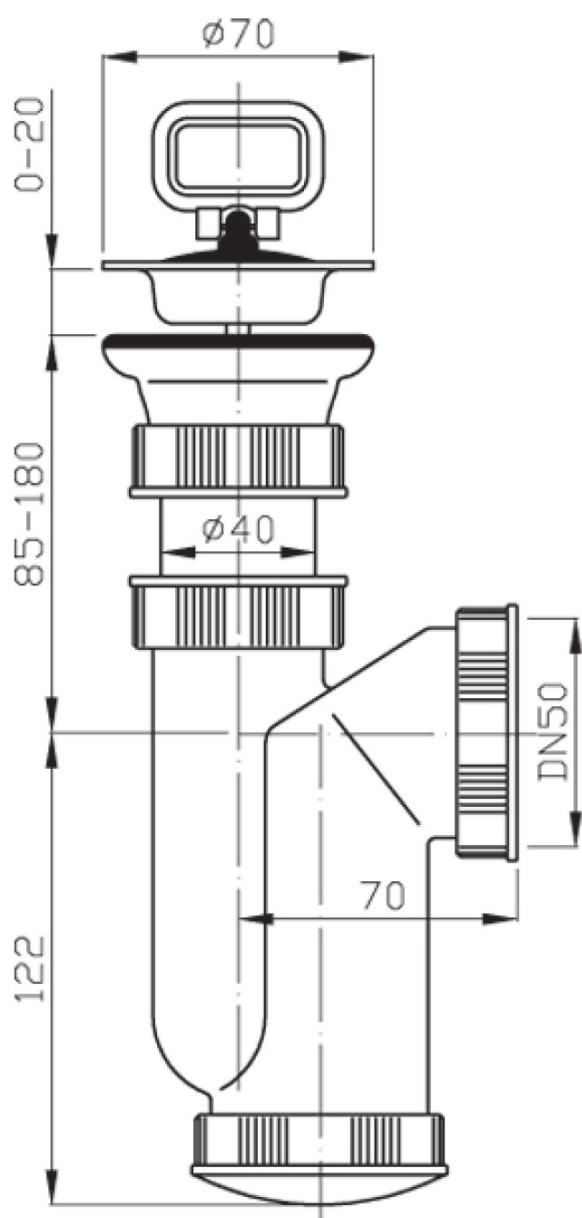

Karta produktu

Kod: 155.117.0

Syfon zlewozmywakowy, nierdzewne sitko, korek z uchem, DN50, biały

**A****B**