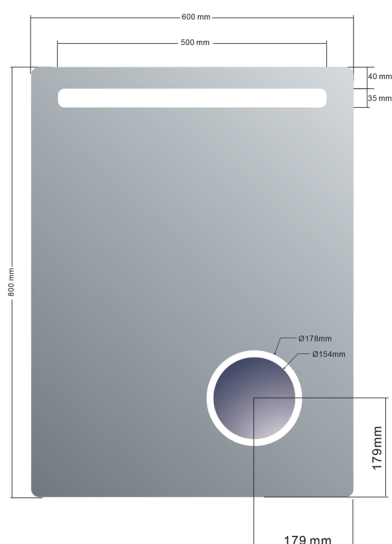

## Lustro ASTRO z oświetleniem LED 600x800mm, lustro kosmetyczne

**Kod:** MIRL2

**Rozmiary**

Szerokość: 600 mm

Wysokość: 800 mm

**Właściwości**

Gwarancja: 2 lata

### Karta techniczna

DEPTH: 35mm