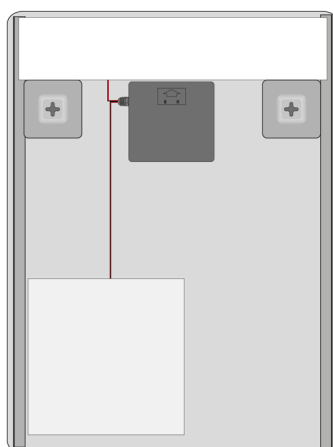

## Lustro ASTRO z oświetleniem LED 600x800mm, lustro kosmetyczne

**Kod:** MIRL2

**Rozmiary**

Szerokość: 600 mm

Wysokość: 800 mm

**Właściwości**

Gwarancja: 2 lata

### Karta techniczna

DEPTH: 35mm