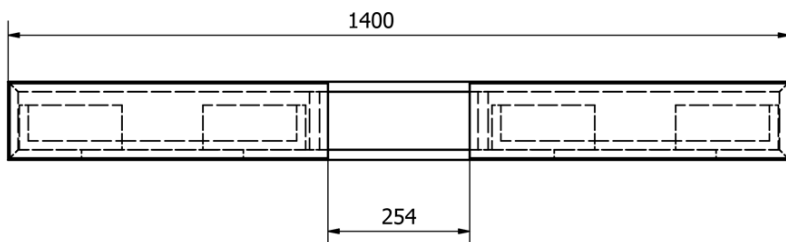

# Karta produktu

Kod: MR139

MORIAN szafka umywalkowa 140x14x48cm, dąb czarny

UBC s.r.o.

Mělnická 87  
250 65 Líbeznice  
Republika Česka