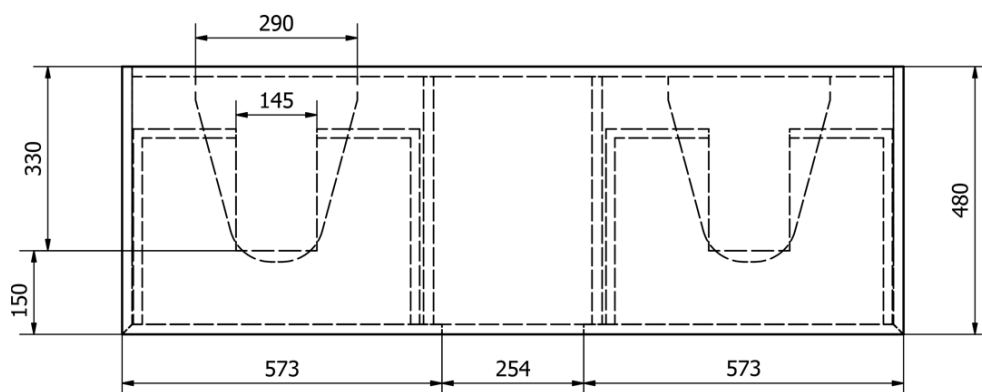

# Karta produktu

Kod: MR139

MORIAN szafka umywalkowa 140x14x48cm, dąb czarny

UBC s.r.o.

Mělnická 87  
250 65 Líbeznice  
Republika Česka