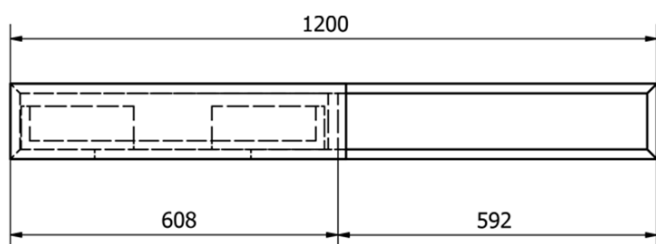

Karta produktu

Kod: MR122

MORIAN szafka umywalkowa 120x14x48cm, dąb czarny,
lewa

UBC s.r.o.

Mělnická 87
250 65 Líbeznice
Republika Czeska