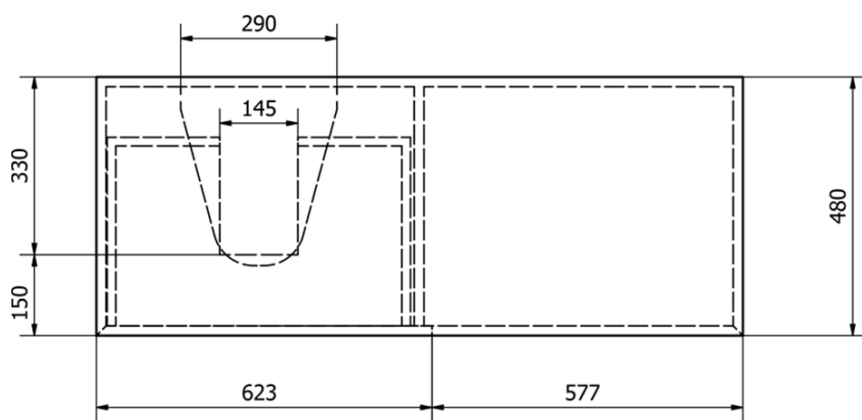

Karta produktu

Kod: MR122

MORIAN szafka umywalkowa 120x14x48cm, dąb czarny,
lewa

UBC s.r.o.

Mělnická 87
250 65 Líbeznice
Republika Czeska