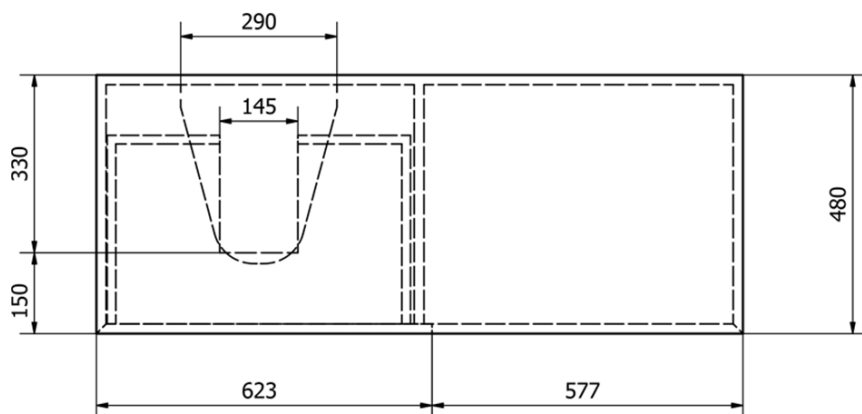

# Karta produktu

Kod: MR112

MORIAN szafka umywalkowa 120x14x48cm, dąb, lewa

UBC s.r.o.

Mělnická 87  
250 65 Líbeznice  
Republika Czeska