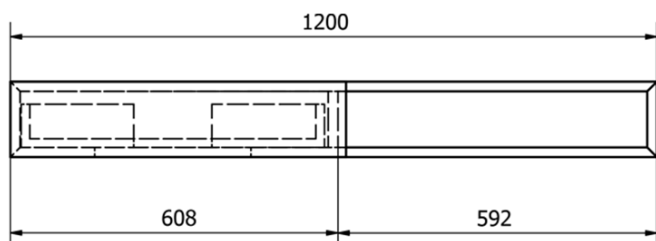

# Karta produktu

Kod: MR112

MORIAN szafka umywalkowa 120x14x48cm, dąb, lewa

UBC s.r.o.

Mělnická 87  
250 65 Líbeznice  
Republika Czeska