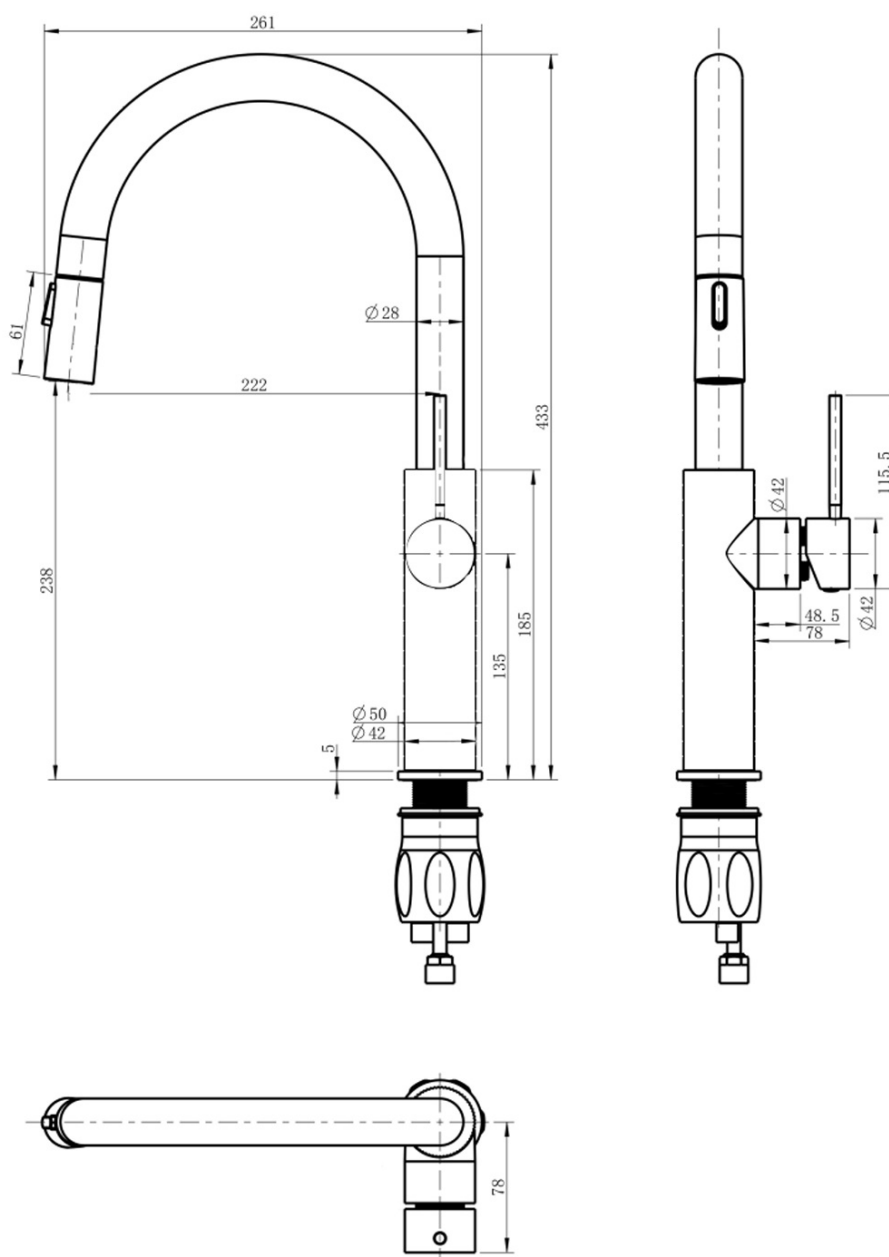

Karta produktu

Kod: FR576B

FLAWO bateria kuchenna z wysuwaną wylewką, czarny mat

UBC s.r.o.

Mělnická 87
250 65 Líbeznice
Republika Czeska