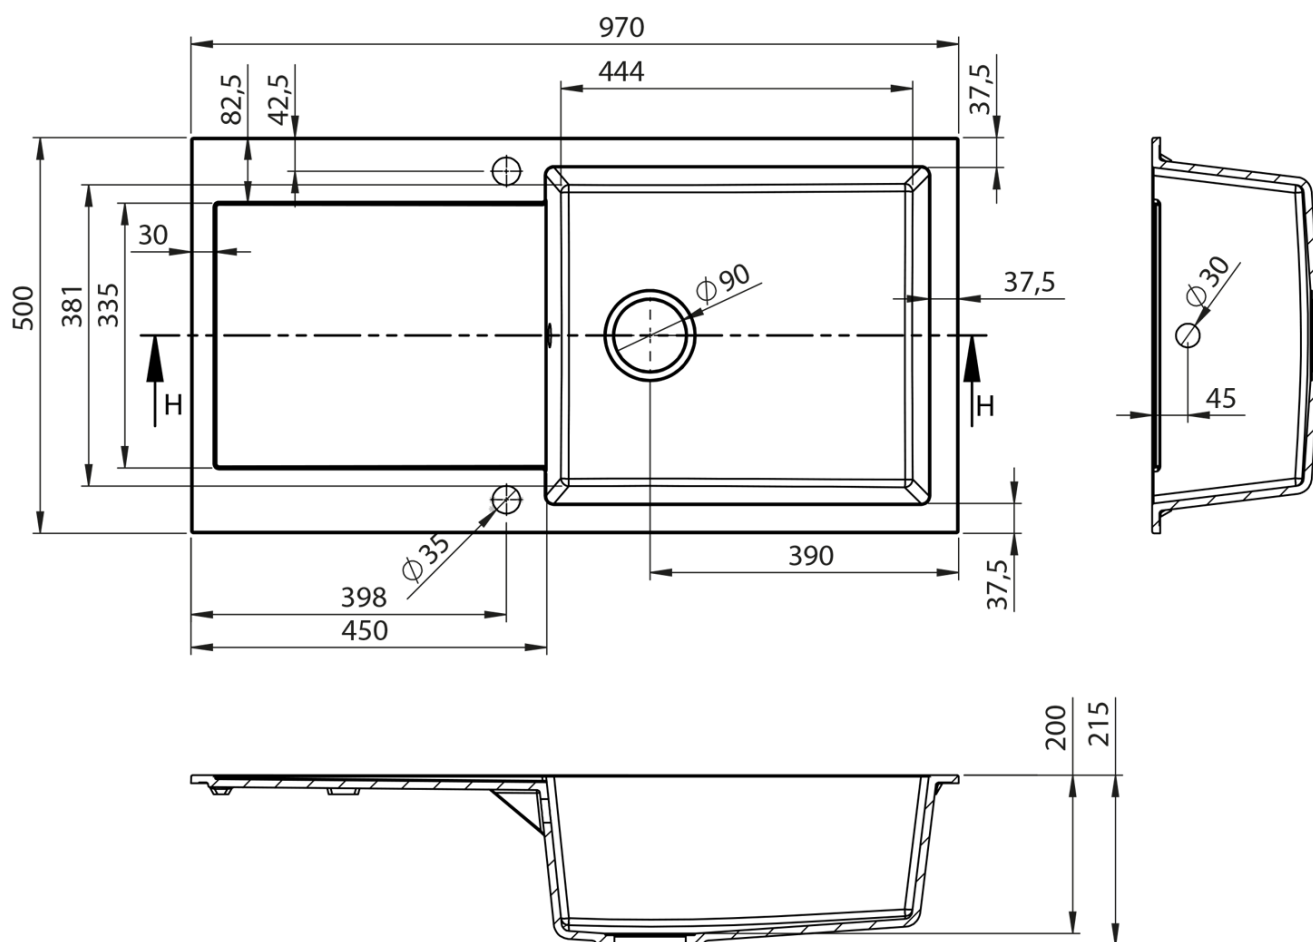

Karta produktu

Kod: **GR1612**

Zlewozmywak granitowy wpuszczany jednokomorowy z ociekaczem, 97x50 cm, beżowy

UBC s.r.o.

Mělnická 87
250 65 Líbeznice
Republika Czeska