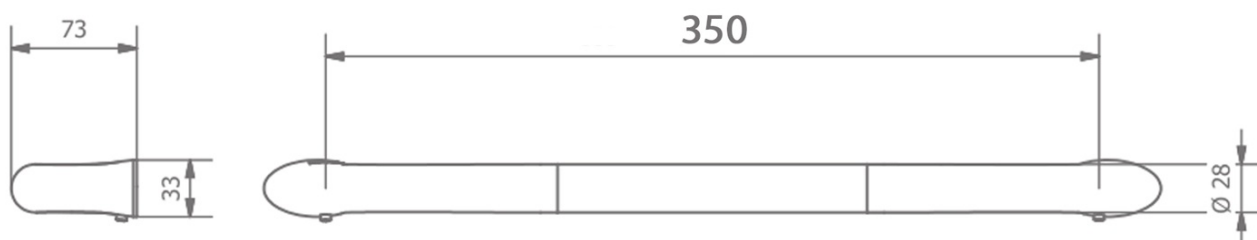

Karta produktu

Kod: **ML35NE**

Poręcz, 350mm, czarny mat

max.nosnost: 150kg