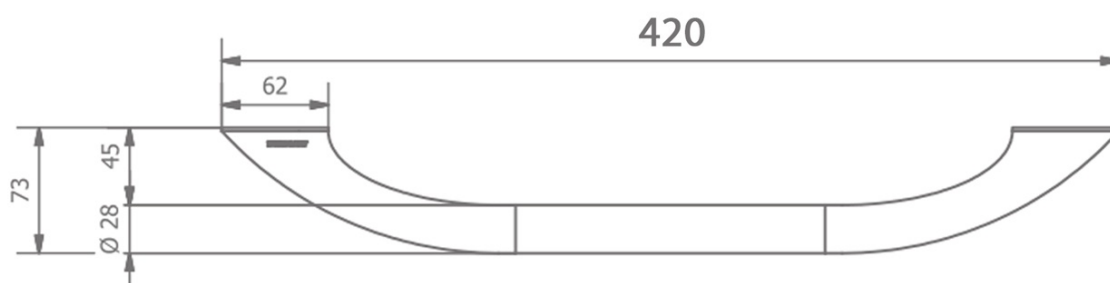

Karta produktu

Kod: **ML35NE**

Poręcz, 350mm, czarny mat

max.nosnost: 150kg