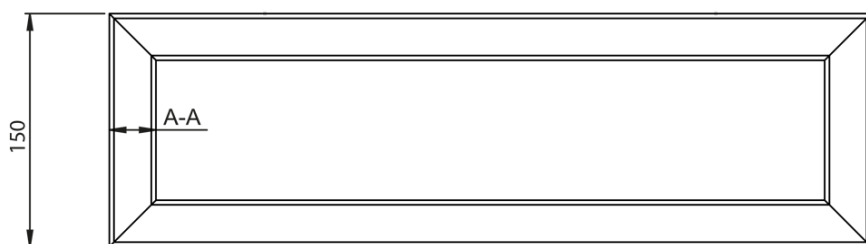

# Karta produktu

Kod: 30390

Wspornik 490x150x25mm, chrom, 1 szt

Bottom View  
490

Back View

Top View