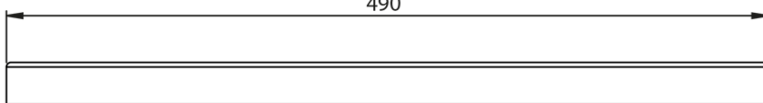

# Karta produktu

Kod: 30390

Wspornik 490x150x25mm, chrom, 1 szt

Bottom View  
490

Back View

Top View