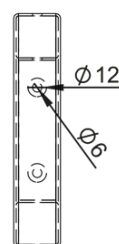

# Karta produktu

Kod: 30390

Wspornik 490x150x25mm, chrom, 1 szt

Bottom View  
490

Back View

Top View