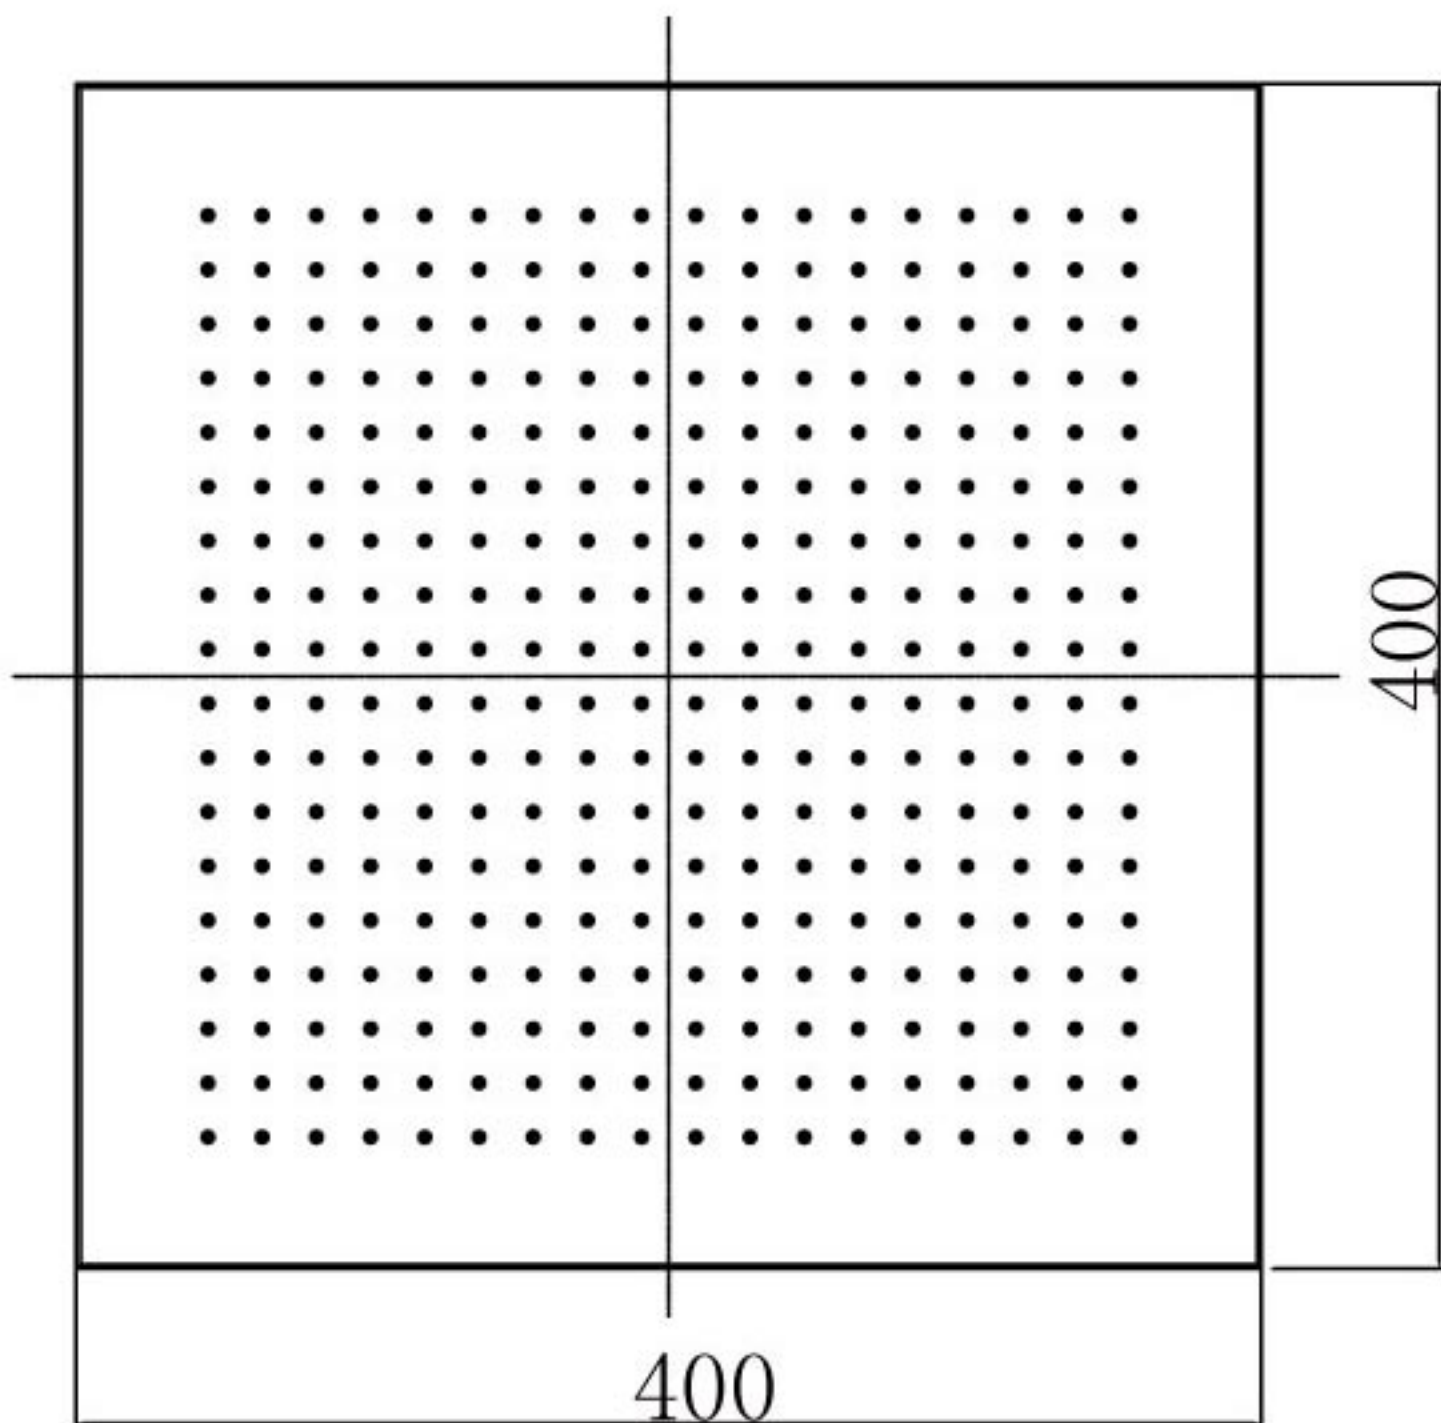

AQ716

G1/2"

324pcs nozzles