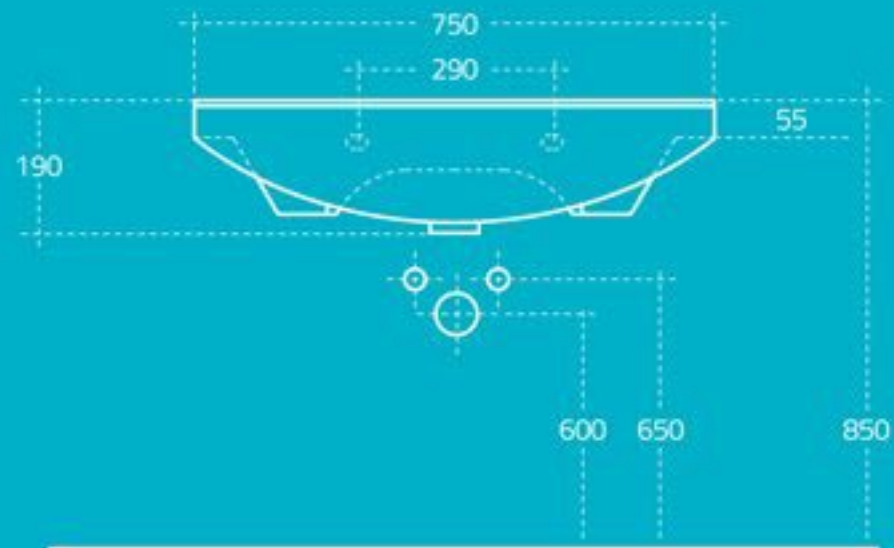

6075

75 cm ceramic washbasin

0.073 m³

22,4 ± %5 kg

200 mm x 745 mm x 490 mm