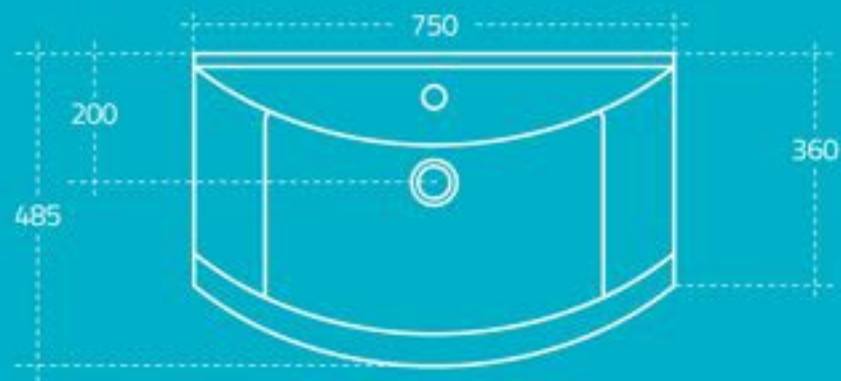

6075

75 cm ceramic washbasin

0.073 m³

22,4 ± %5 kg

200 mm x 745 mm x 490 mm