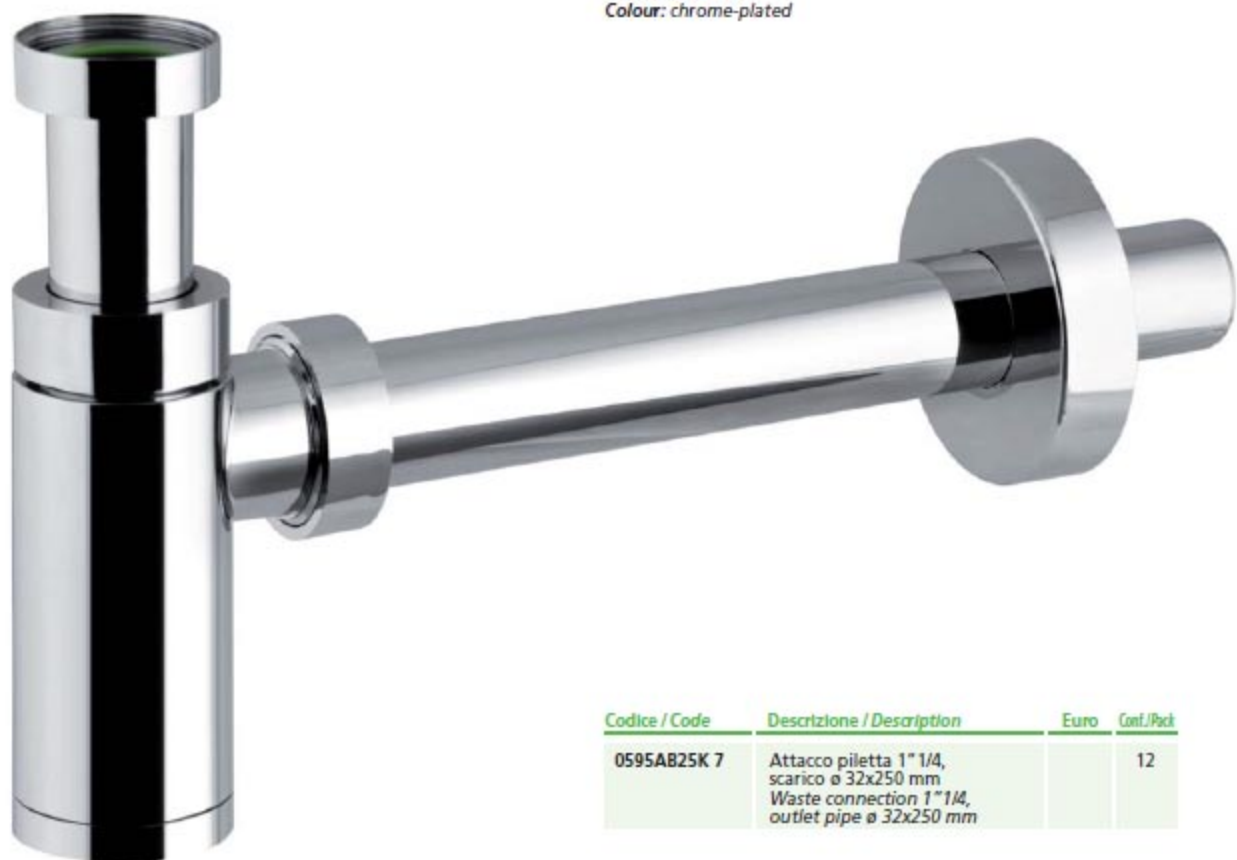

0595AB25K7

Sifone "KING"
linea minimale per lavabo
Trap "KING"
minimal line for wash-basin

Materiale: ABS + ottone
Material: ABS + brass

Colore: cromato
Colour: chrome-plated

Codice / Code	Descrizione / Description	Euro	Conf./Pack
0595AB25K 7	Attacco pileta 1" 1/4, scarico ø 32x250 mm <i>Waste connection 1" 1/4, outlet pipe ø 32x250 mm</i>		12